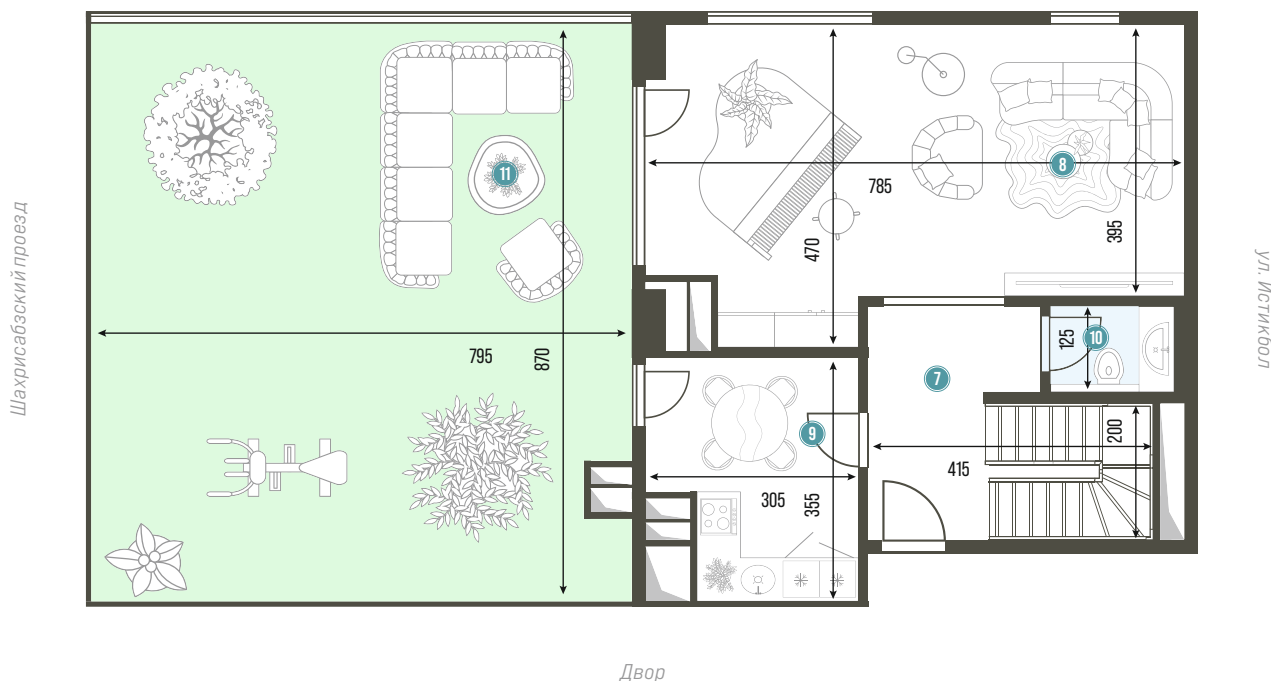

STELLAR

ул. Яхёё Гулямова

Апартаменты | 2+1 Penthaus

Общая площадь:

№ 86 | 126 м²

1-Уровень

1. Прихожая	3,04 м ²
2. Коридор	2,95 м ²
3. Гостевой санузел	4,42 м ²
4. Детская спальня	16,16 м ²
5. Мастер-спальня	16,36 м ²
6. Санузел	3,58 м ²

15-этаж

STELLAR

ул. Яхъё Гулямова

2-Уровень

7. Коридор	6,3 м ²
8. Гостиная	30,45 м ²
9. Кухня	11,42 м ²
10. Санузел	2,25 м ²
11. Терраса	67,91 м ²

16-этаж